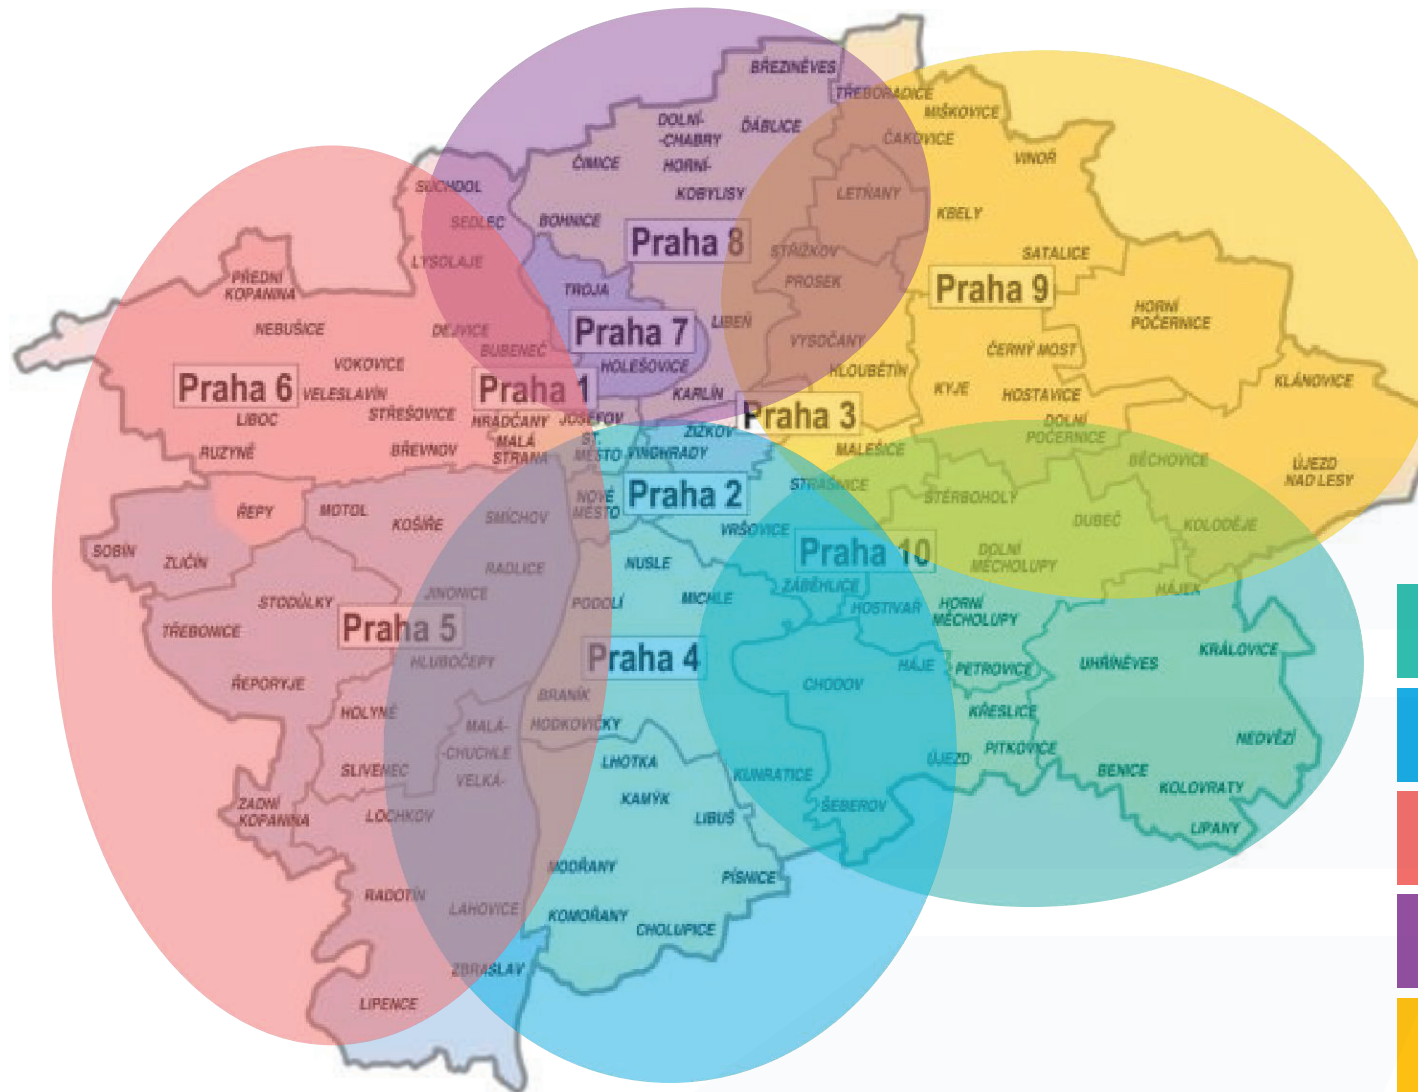

JAK VYBRAT DEPO AUTOBUSŮ?

Depo Vršovice

Depo Kačarov

Depo Řepy

Depo Klíčov

Depo Hostivař

AiPT s.r.o.

+420 603 753 646