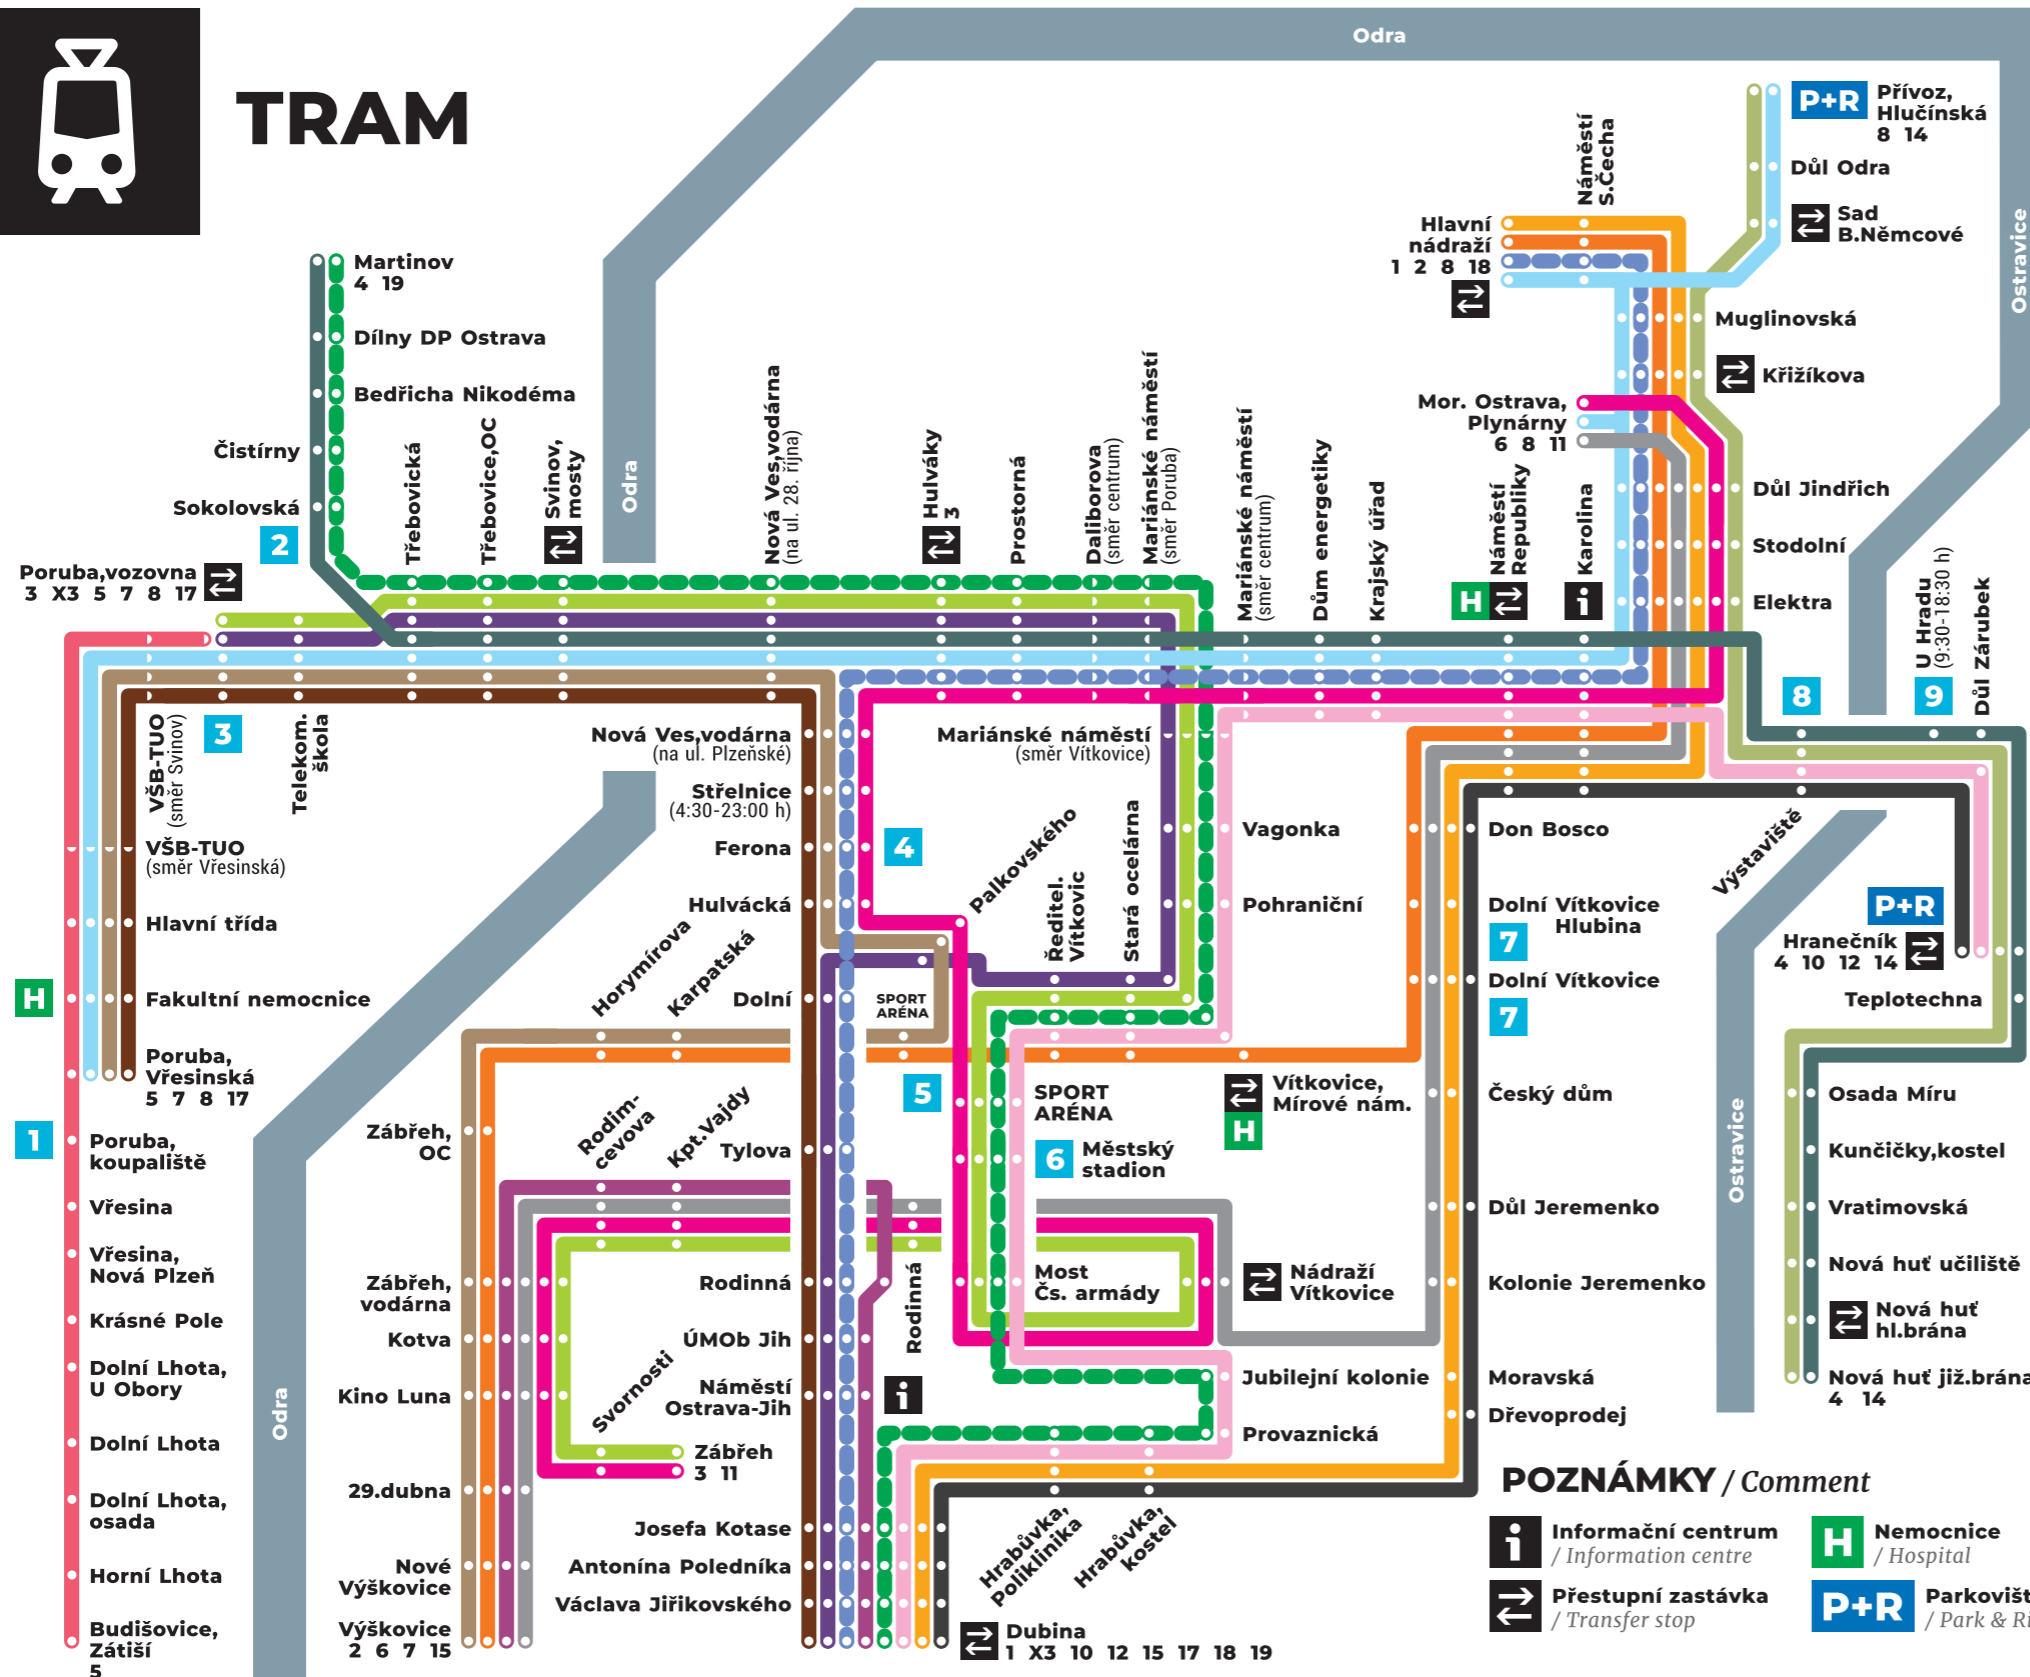

# SCHÉMA TRAMVAJOVÉ DOPRAVY

/ Tram transport plan

## TRAM

### TRASY LINEK

/ Line routes

- 1** Hlavní nádraží - Křižíkova - Karolína - Dolní Vítkovice - Dřevoprodej - Dubina
- 2** Hlavní nádraží - Křižíkova - Karolína - Dolní Vítkovice - Karpatská - Výškovice
- 3** Poruba,vozovna - Svinov,mosty - Hulváky - SPORT ARÉNA - Kpt.Vajdy - Zábřeh
- X3** Poruba,vozovna - Svinov,mosty - Hulváky - Palkovského - ÚMOB Jih - Dubina
- 4** Martinov - Svinov,mosty - Hulváky - Karolína - Hranečník - Nová huť již.brána
- 5** Budišovice,Zátiší - Dolní Lhota - Krásné Pole - Vřesina - Poruba,Vřesinská / Poruba,vozovna
- 6** Mor. Ostrava,Plynárny - Karolína - Dolní Vítkovice - Kpt.Vajdy - Výškovice
- 7** Poruba,Vřesinská - Svinov,mosty - Palkovského - SPORT ARÉNA - Karpatská - Výškovice
- 8** Poruba,Vřesinská - Svinov,mosty - Hulváky - Karolína - Hlavní nádraží / Přívoz,Hlučinská
- 10** Hranečník - Výstaviště - Karolína - Dolní Vítkovice - Dřevoprodej - Dubina
- 11** Mor. Ostrava,Plynárny - Karolína - Hulváky - SPORT ARÉNA - Kpt.Vajdy - Zábřeh
- 12** Hranečník - Výstaviště - Karolína - Vagonka - SPORT ARÉNA - Provoznická - Dubina
- 14** Přívoz,Hlučinská - Křižíkova - Výstaviště - Hranečník - Nová huť již.brána
- 15** Dubina - ÚMOB Jih - Kpt.Vajdy - Výškovice
- 17** Dubina - ÚMOB Jih - Hulvácká - Svinov,mosty - Poruba,vozovna / Poruba,Vřesinská

### NOČNÍ LINKY

/ Night lines

- 18** Hlavní nádraží - Křižíkova - Karolína - Hulváky - Hulvácká - ÚMOB Jih - Dubina
- 19** Martinov - Svinov,mosty - Hulváky - SPORT ARÉNA - Provoznická - Dubina